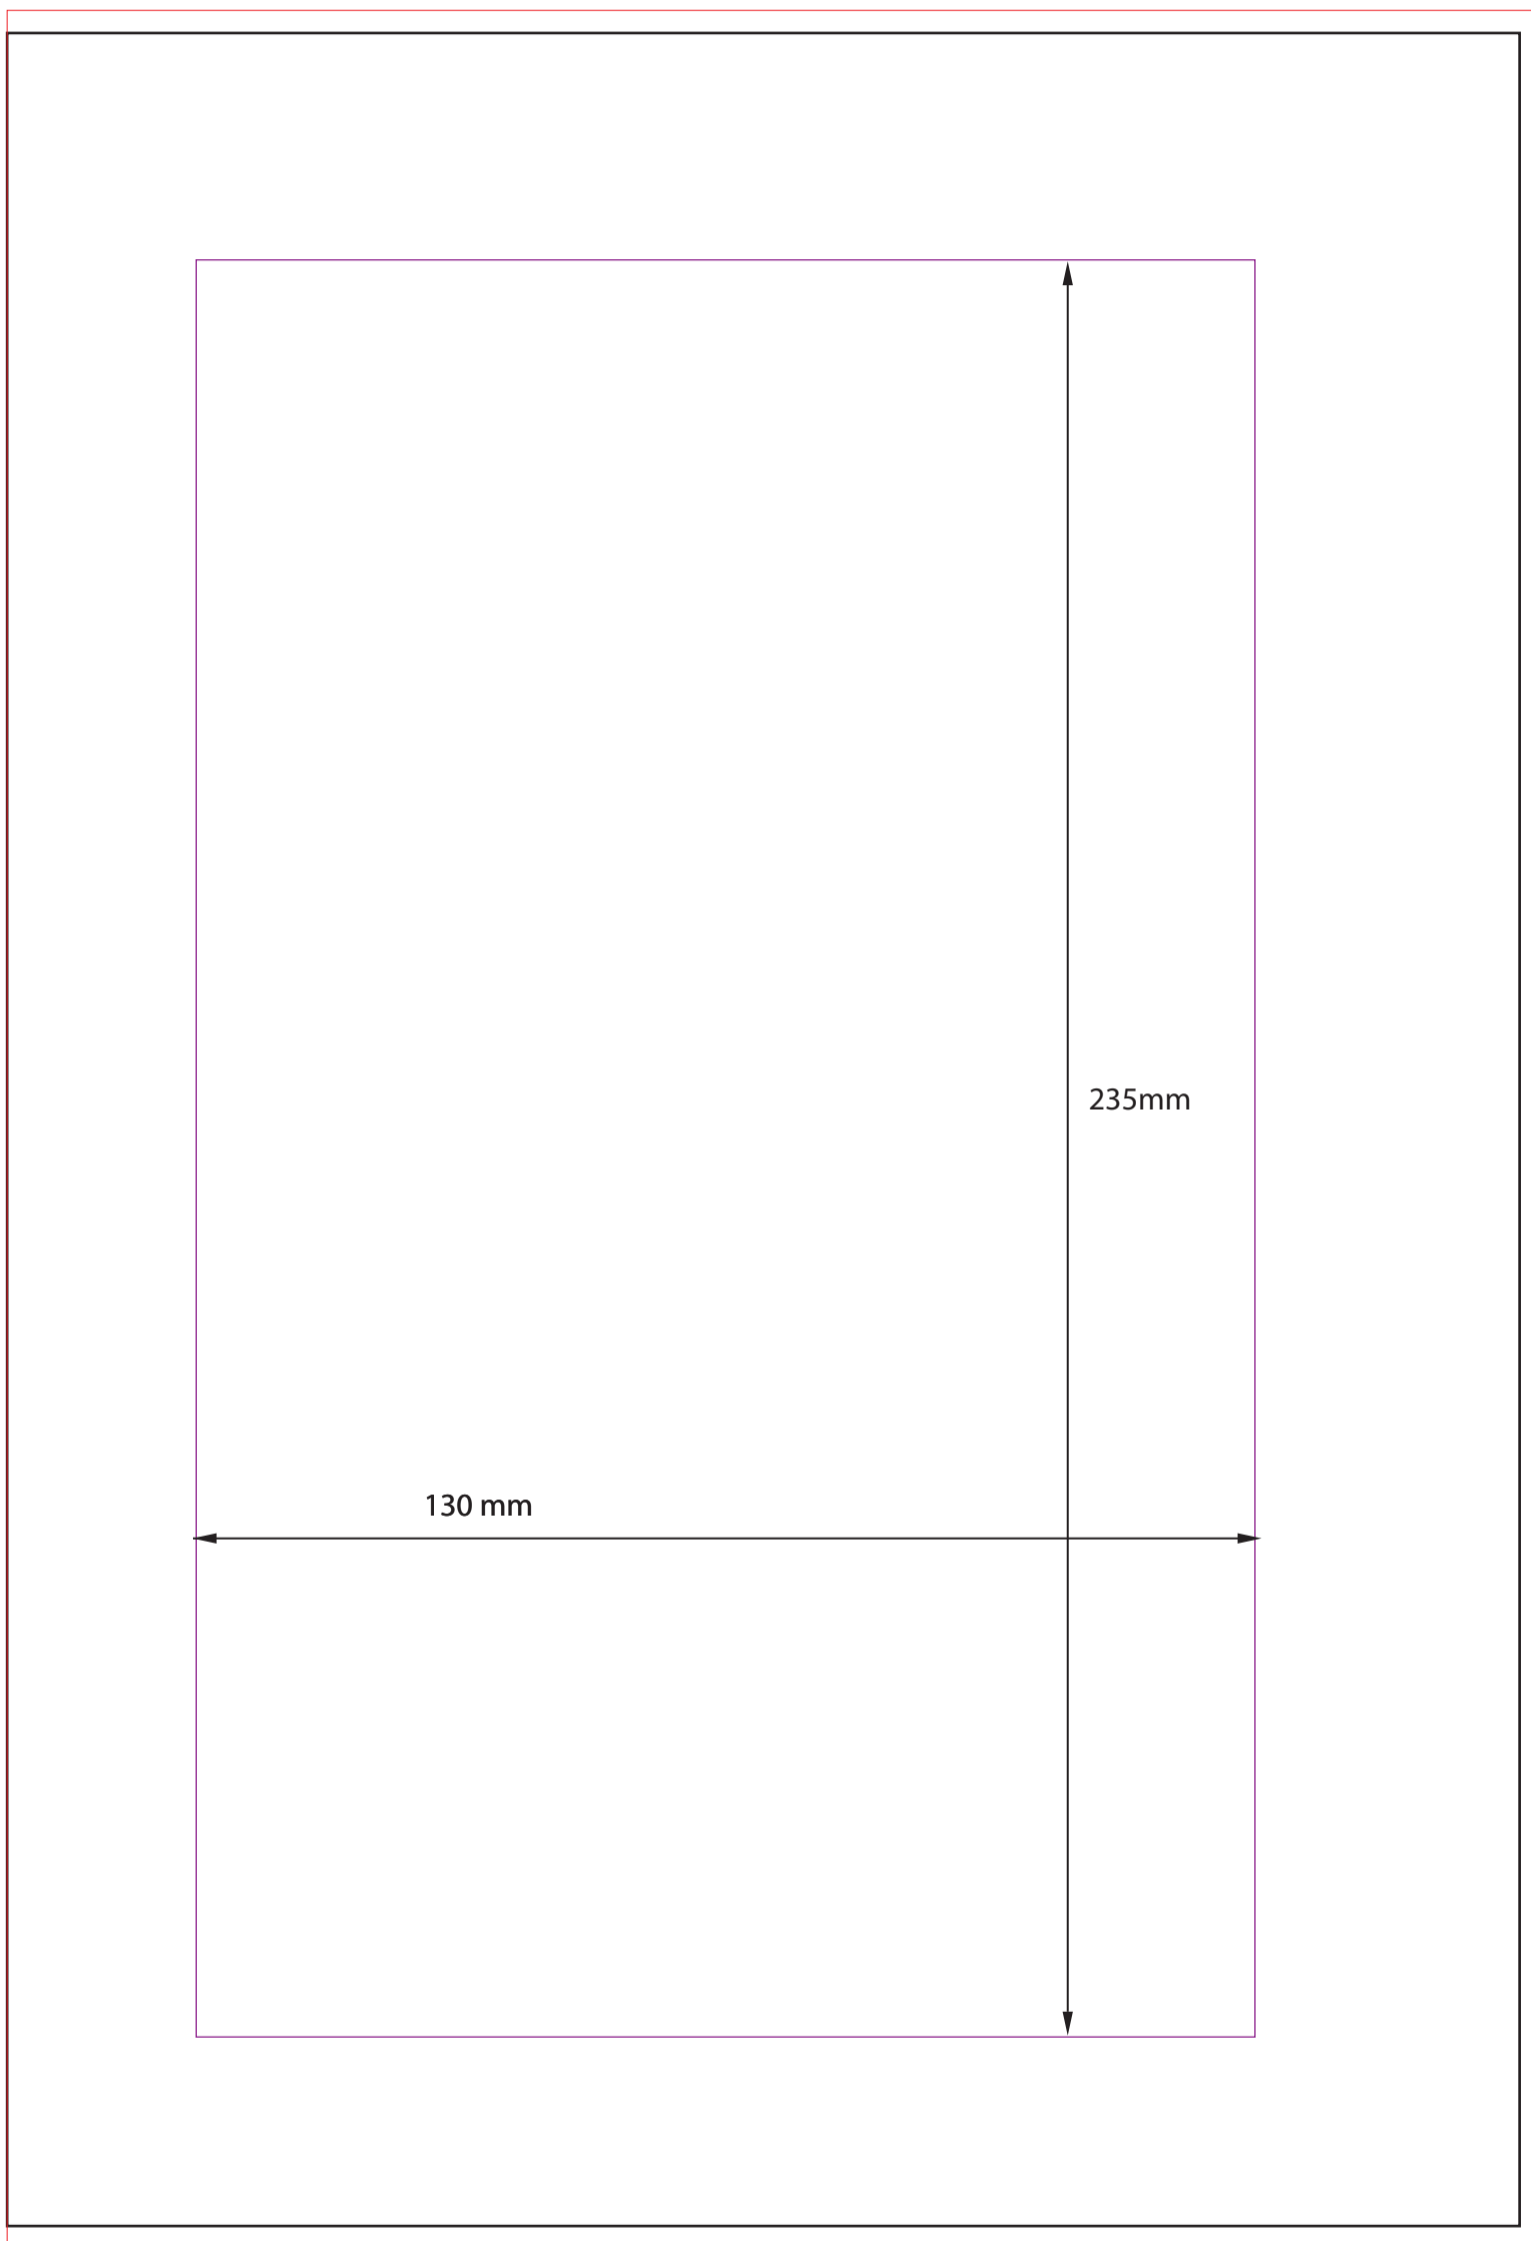

PUBLIKACIJA (A4)

MARGINE: Top 30 mm; Inside 25 mm; Bottom 25 mm; Outside 35 mm

TEXT BOX: Širina: 130 mm; Visina: 235 mm

PUBLIKACIJA (A4)

DIMENZIJE (Izvedeno iz A4 formata): Širina: 200mm; Visina: 290mm