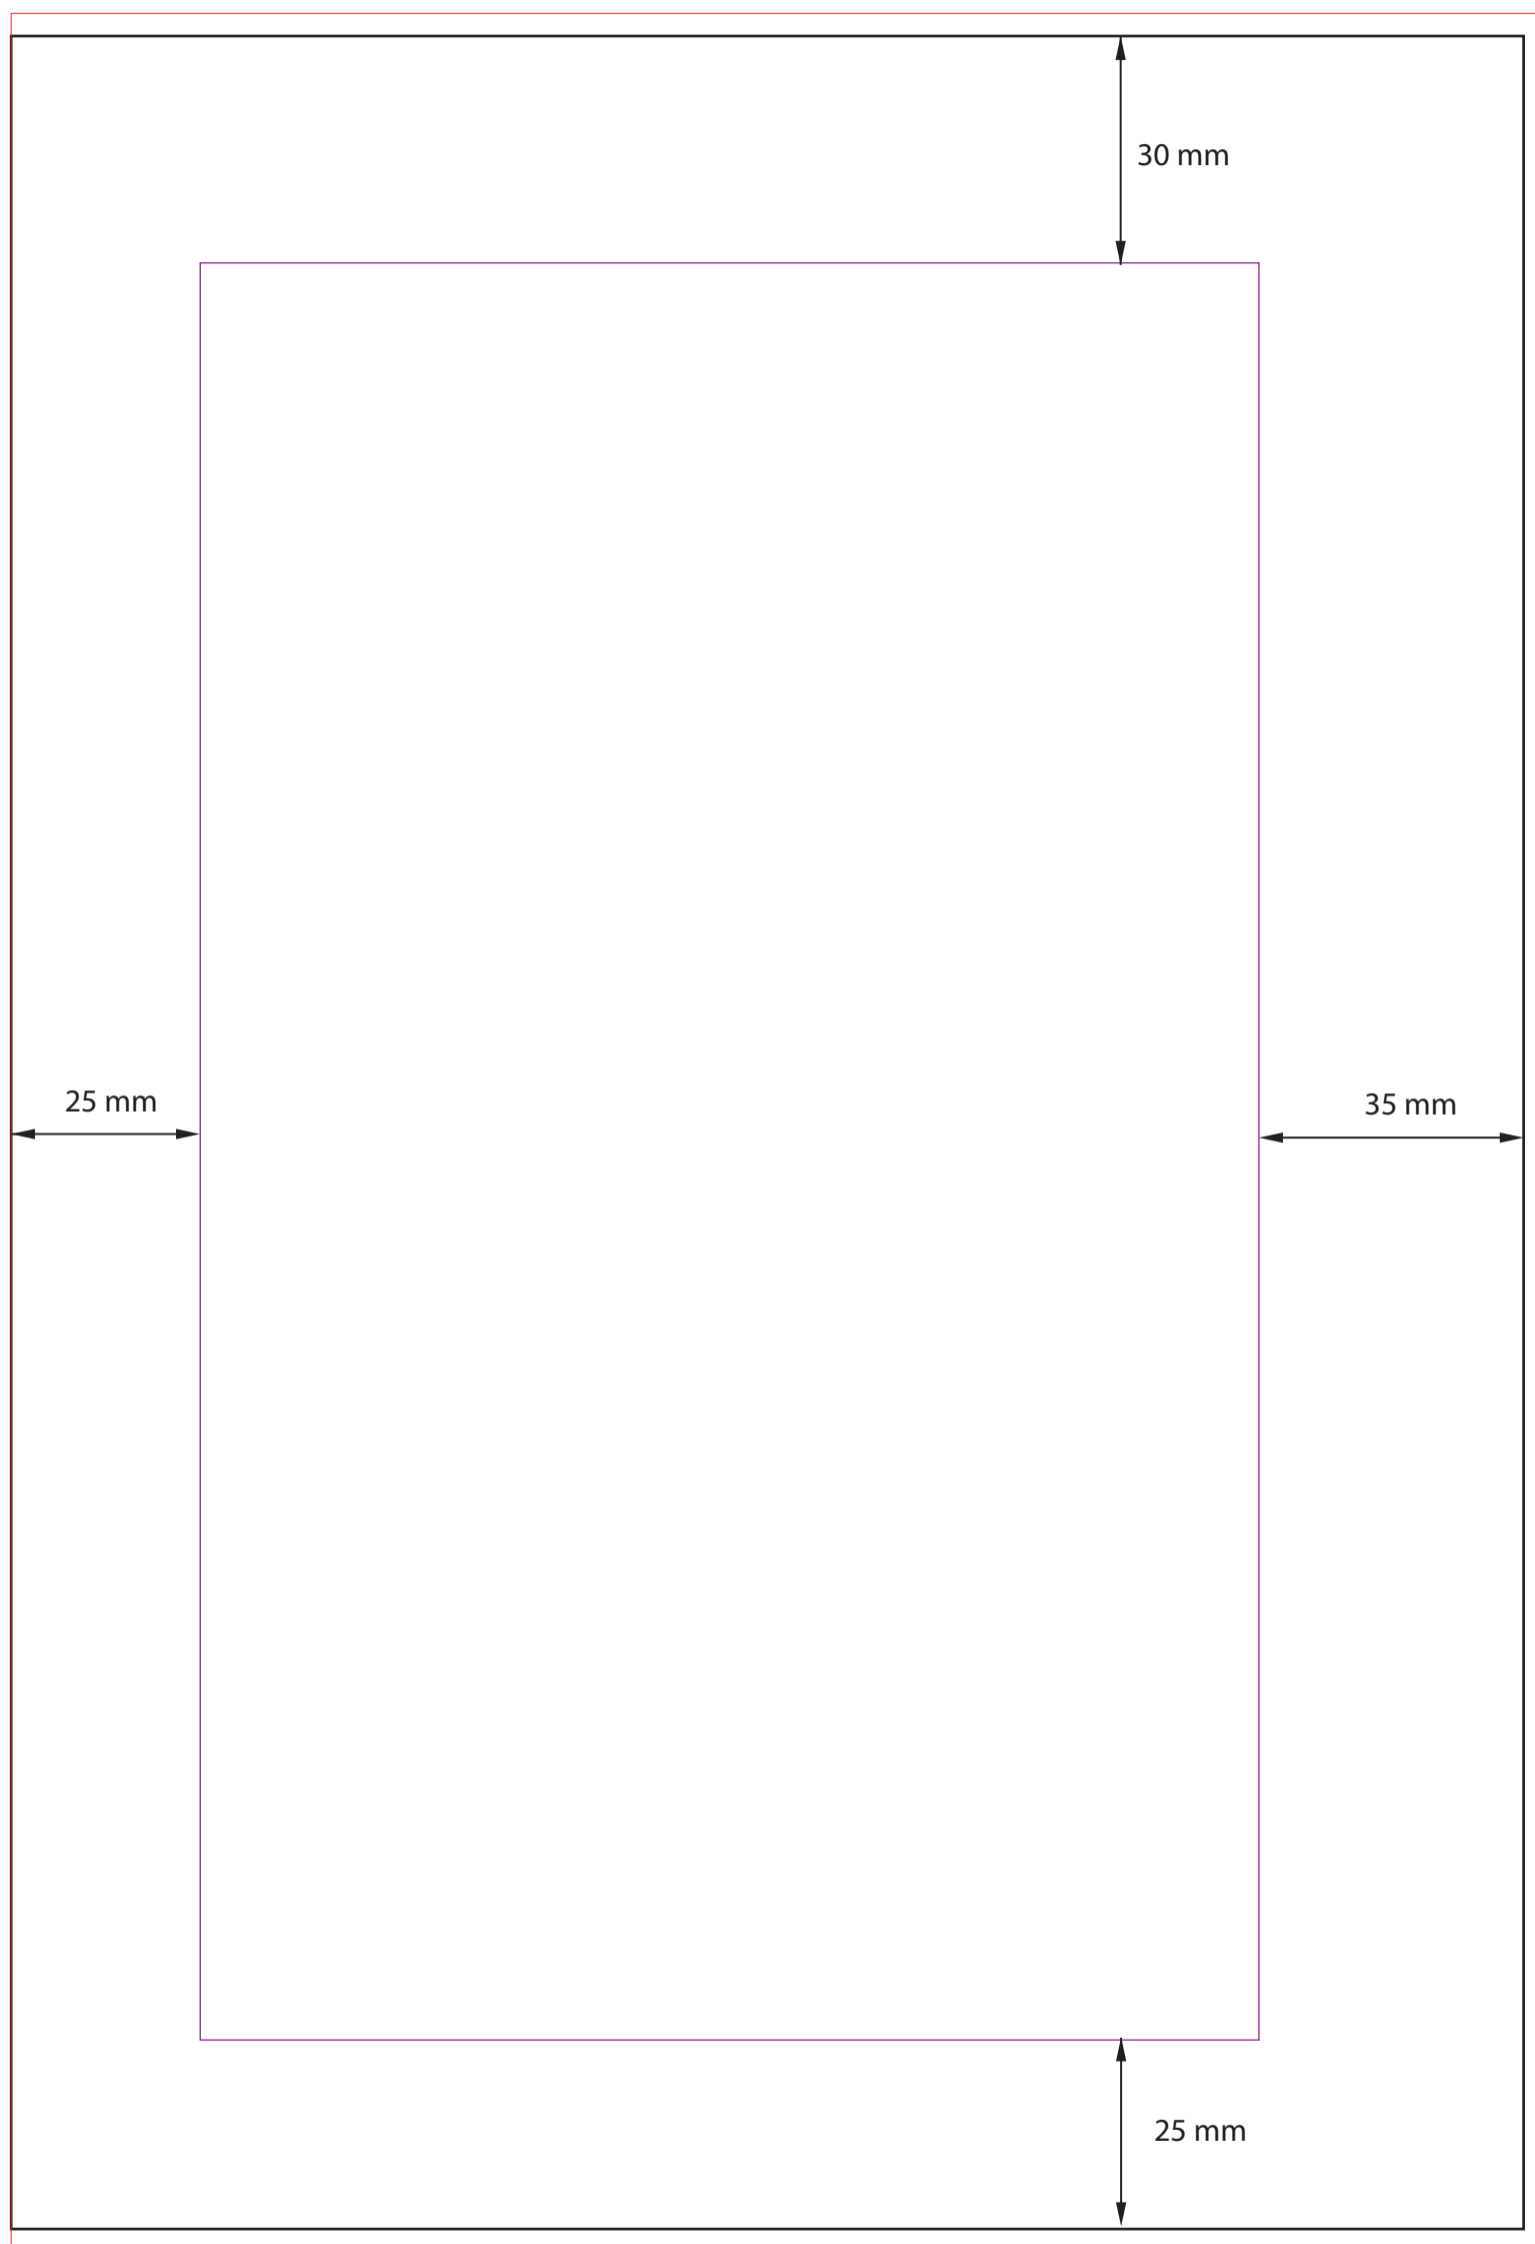

PUBLIKACIJA (A4)

MARGINE: Top 30 mm; Inside 25 mm; Bottom 25 mm; Outside 35 mm

TEXT BOX: Širina: 130 mm; Visina: 235 mm

PUBLIKACIJA (A4)

DIMENZIJE (Izvedeno iz A4 formata): Širina: 200mm; Visina: 290mm