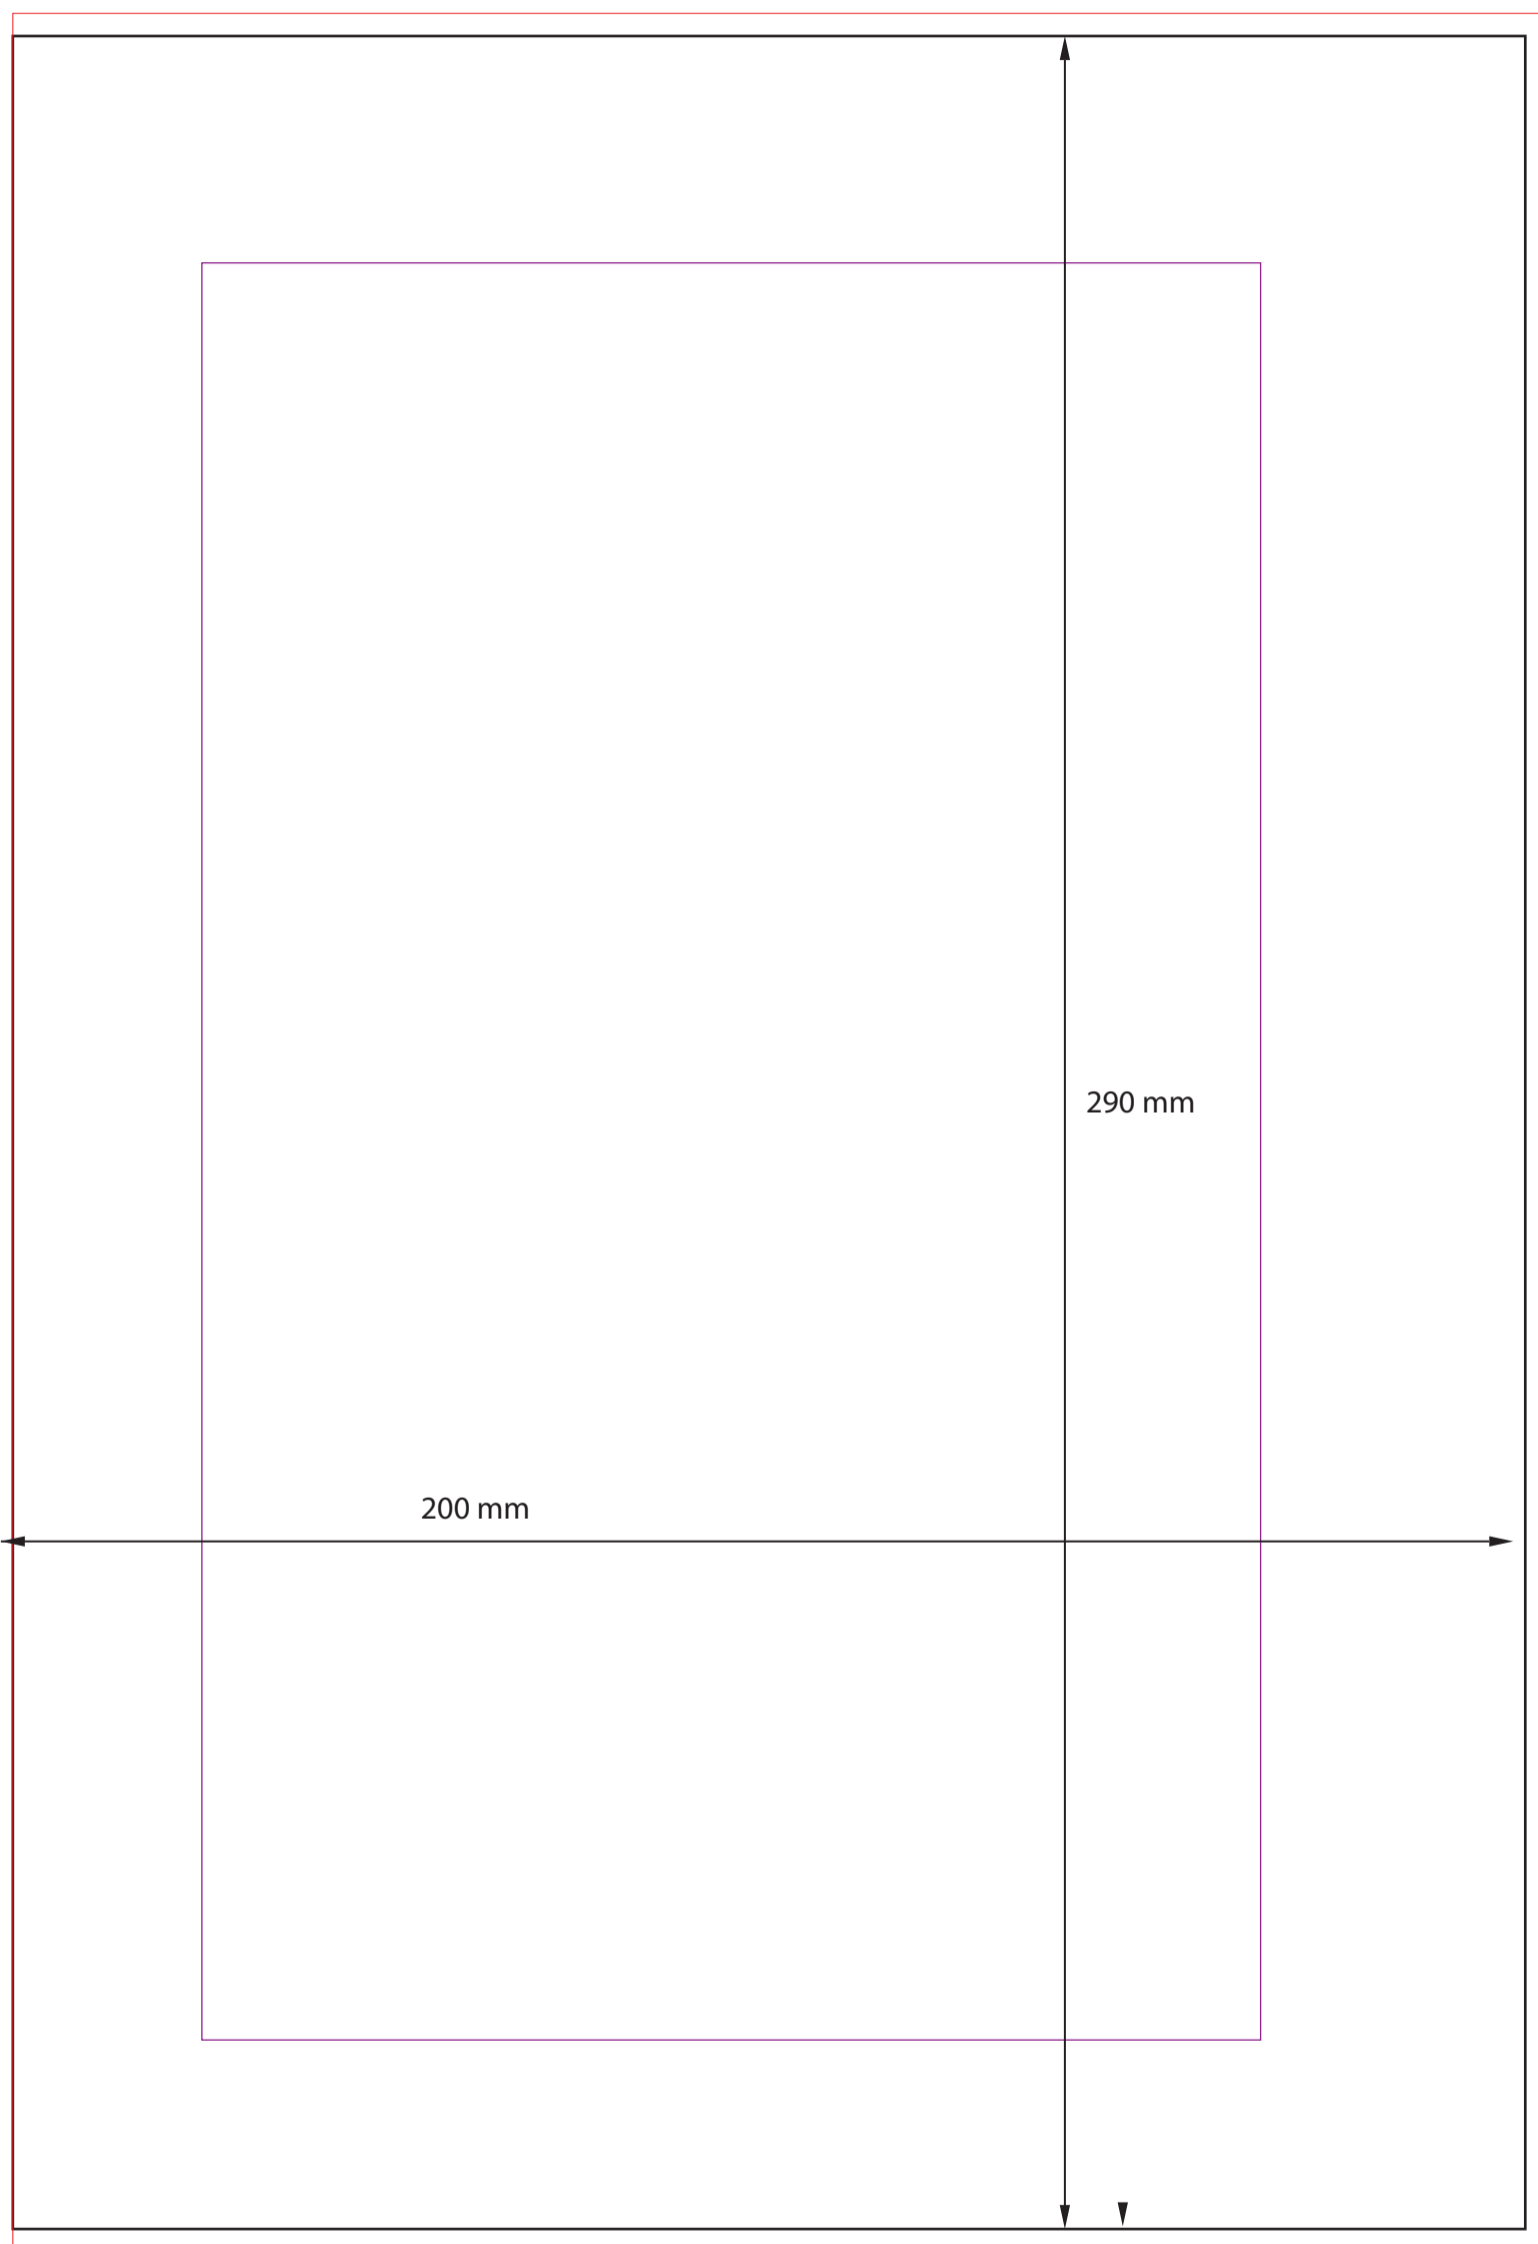

PUBLIKACIJA (A4)

MARGINE: Top 30 mm; Inside 25 mm; Bottom 25 mm; Outside 35 mm

TEXT BOX: Širina: 130 mm; Visina: 235 mm

PUBLIKACIJA (A4)

DIMENZIJE (Izvedeno iz A4 formata): Širina: 200mm; Visina: 290mm